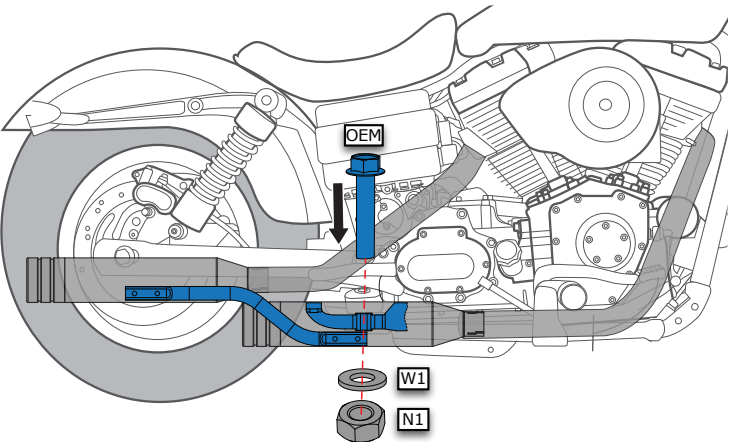

# Dyna Streetbob, Low Rider (2017->) Mounting Manual

5

Upper exhaust

**B1**  
27Nm  
20lbf ft  
300 km  
186 mi  
1x

6

Lower exhaust

**B3 B4**  
27Nm  
20lbf ft  
300 km  
186 mi  
2x

7

**2** OEM  
30Nm  
22lbf ft  
300 km  
186 mi  
2x

**1** OEM  
27Nm  
20lbf ft  
300 km  
186 mi  
1x

*Dr. Tekill & Mr. Hyde*<sup>®</sup>

THE EXHAUST